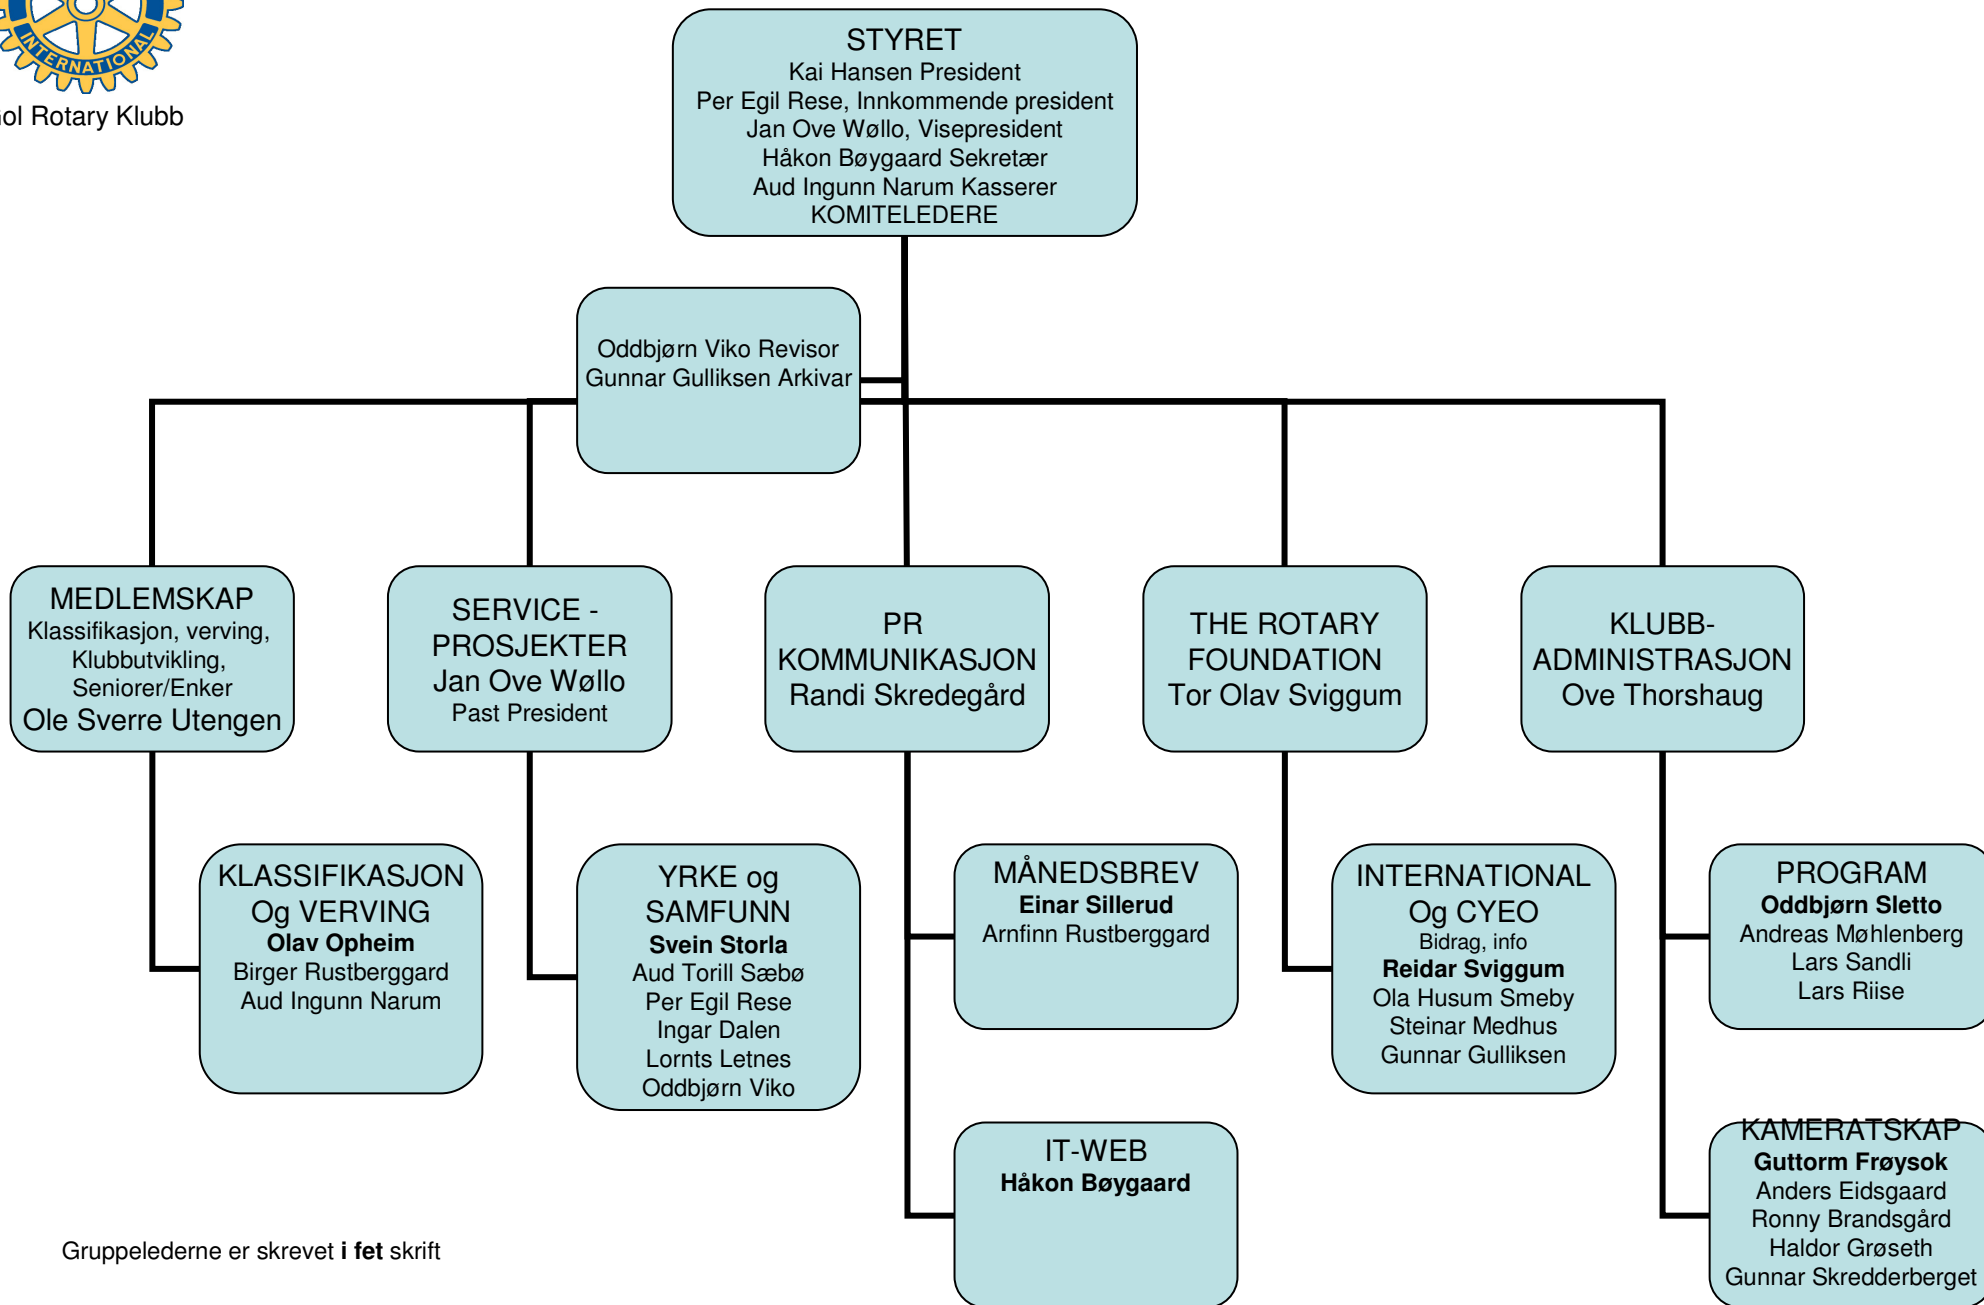

Gol Rotary Klubb

Komite- og arbeidsgruppeoversikt Rotaryåret 2013/2014

Gruppelederne er skrevet i **fet** skrift